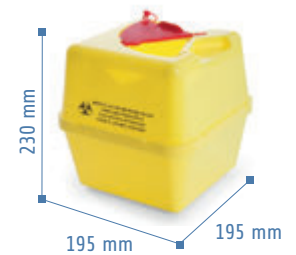

Naaldencontainers, BS-serie

De BS-serie bestaat uit vierkante, prikvaste naaldencontainers en zijn geschikt voor het wegwerpen van naalden en andere scherpe voorwerpen. De BS-serie bestaat uit drie modellen. De inkeping in de deksel zorgt ervoor dat de naald gemakkelijk van de spuit te verwijderen is. Alle modellen zijn voorzien van een tijdelijke en definitieve sluiting.

- Complete serie UN gekeurd
- Erg stabiel door de vierkante vorm
- Eenvoudig in gebruik
- Tijdelijke en definitieve sluiting d.m.v. rode pin
- Diverse steunen voor bevestiging
- Indicatie voor maximaal vulniveau
- Bij verbranding komen geen schadelijke stoffen vrij

Certificaten

Afsluiting

Inkeping om de naald te verwijderen

Tijdelijk gesloten

Definitief gesloten

Accessoires

Steun met zuignap

Staandersteun

BS 1,5 Liter

BS 3 Liter

BS 6 Liter

BS-serie

Omschrijving	Inhoud	Afmeting (bxdxh mm)	Gewicht	Verpakking	UN keur	Artikelcode
BS 1,5	1,5 Liter	140 x 140 x 110	110 gram	50 stuks	ja	012.0410
BS 3	3 Liter	180 x 180 x 140	210 gram	50 stuks	ja	012.0420
BS 6	6 Liter	195 x 195 x 230	290 gram	50 stuks	ja	012.0430