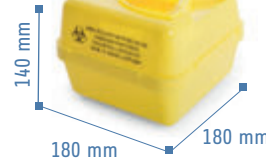

Certificaten

Afsluiting

Inkeping om de naald te verwijderen

Tijdelijk gesloten

Definitief gesloten

Accessoires

Steun met zuignap

Staandersteun

BS 1,5 Liter

BS 3 Liter

BS 6 Liter

BS-serie

Omschrijving	Inhoud	Afmeting (bxdxh mm)	Gewicht	Verpakking	UN keur	Artikelcode
BS 1,5	1,5 Liter	140 x 140 x 110	110 gram	50 stuks	ja	012.0410
BS 3	3 Liter	180 x 180 x 140	210 gram	50 stuks	ja	012.0420
BS 6	6 Liter	195 x 195 x 230	290 gram	50 stuks	ja	012.0430