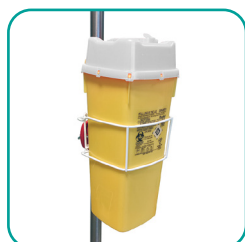

Staandersteun