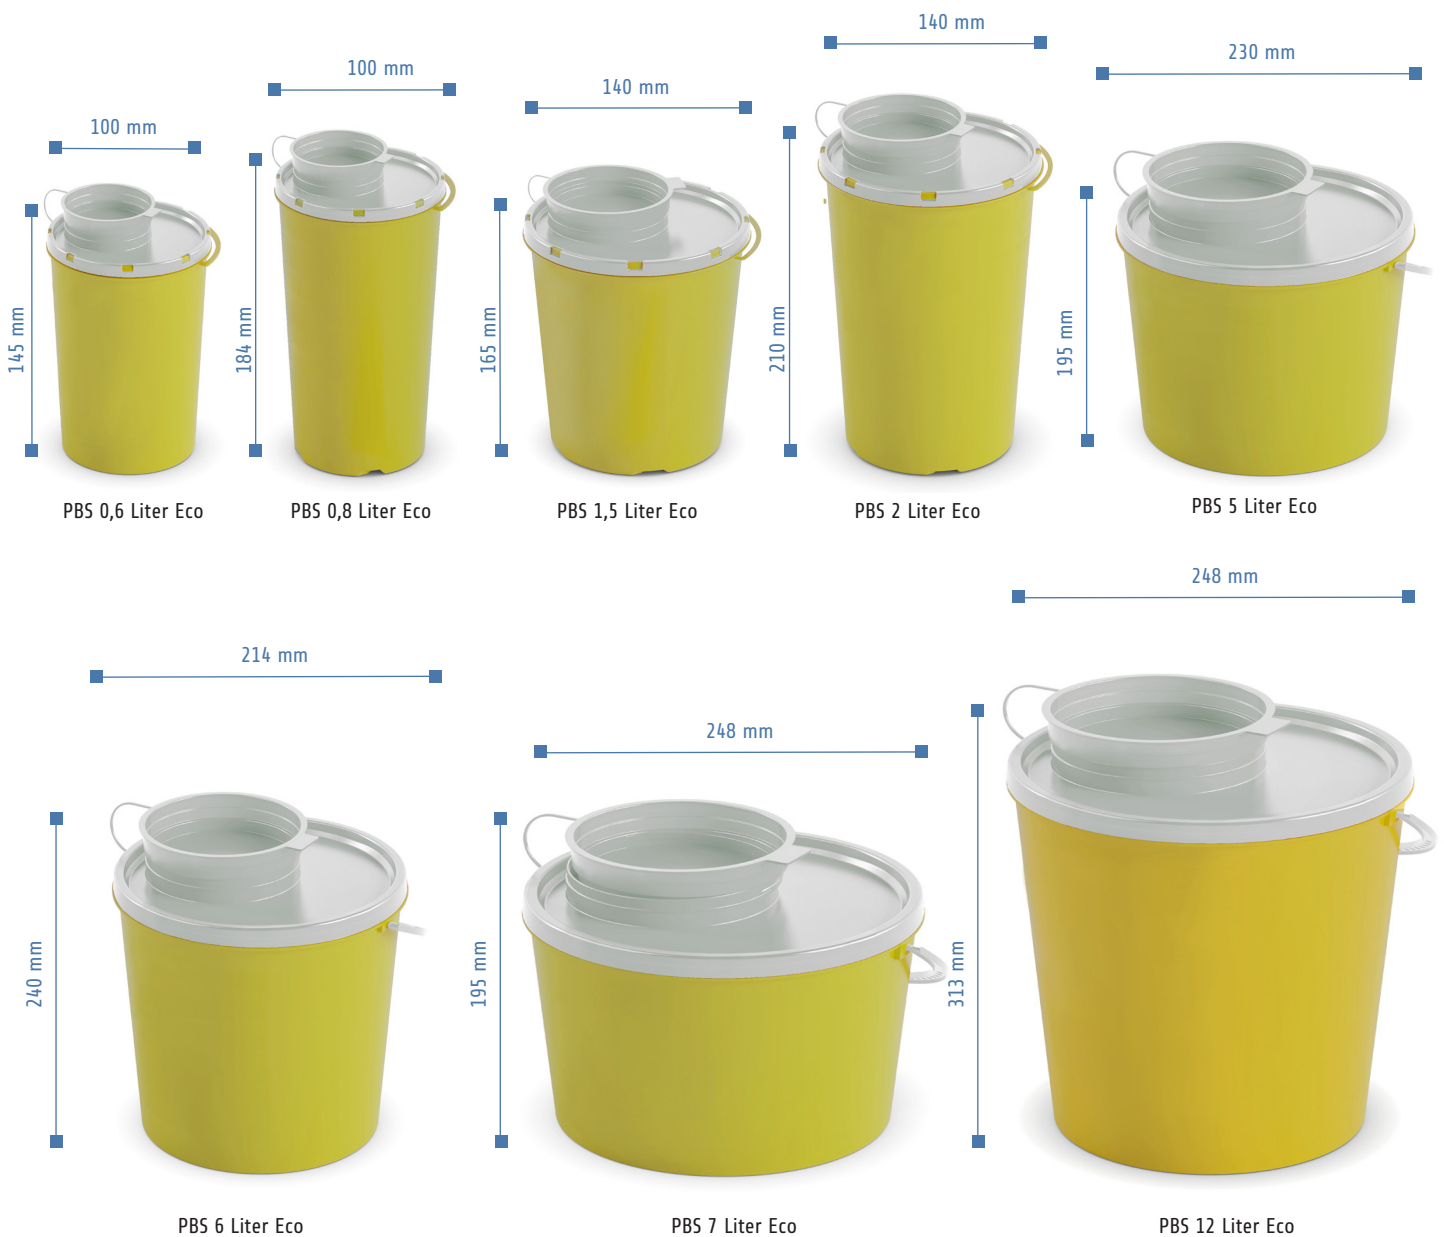

Naaldencontainers, PBS-serie Eco

De PBS-serie Eco bestaat uit ronde, prikvast gerecyclede polypropyleen naaldencontainers en zijn geschikt voor het wegwerpen van naalden en andere scherpe voorwerpen. De PBS-serie bestaat uit acht modellen.

De conische vorm en de inkeping in de deksel zorgen ervoor dat de naald gemakkelijk van de spuit te verwijderen is. De veiligheidsklep zorgt ervoor dat het afval in de naaldencontainers blijft zitten.

Plateausteun

Staandersteun

Gerecycled polypropyleen

Naaldencontainers, PBS-serie Eco

PBS-serie

Omschrijving	Inhoud	Afmeting (øxh mm)	Gewicht	Verpakking	UN keur	Artikelcode
PBS6 Eco	0,6 Liter	ø 100 x 145	90 gram	100 stuks	ja	012.0010R
PBS8 Eco	0,8 Liter	ø 100 x 184	106 gram	100 stuks	ja	012.0020R
PBS15 Eco	1,5 Liter	ø 140 x 165	150 gram	100 stuks	ja	012.0030R
PBS20 Eco	2 Liter	ø 140 x 210	183 gram	75 stuks	ja	012.0040R
PBS50 Eco	5 Liter	ø 230 x 195	368 gram	55 stuks	ja	012.0050R
PBS60 Eco	6 Liter	ø 214 x 240	398 gram	55 stuks	ja	012.0055R
PBS70 Eco	7 Liter	ø 248 x 195	444 gram	40 stuks	ja	012.0060R
PBS120 Eco	12 Liter	ø 248 x 313	579 gram	25 stuks	ja	012.0070R