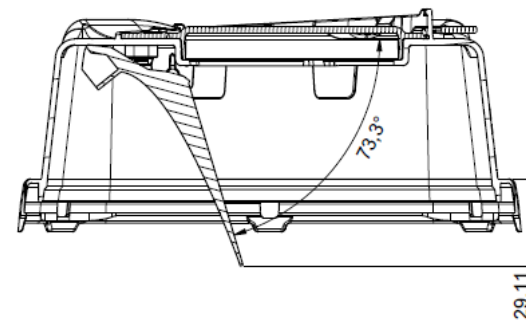

Naaldencontainer CS Plus met terugslagklep

CS Plus met terugslagklep

CS Plus met terugslagklep

CS Plus met terugslagklep 1,6 Lt.

Capacities (lt.)::

- Nominal: 1,60
- Real: 1,61
- Useful: 1,37

Logistic data (lid assembled):

- Pcs. x carton: 51
- Pcs. x pall.: 918

CS Plus met terugslagklep 1,6 Lt. komt overeen met de CS Plus 2,0 Lt.

CS Plus met terugslagklep

CS Plus met terugslagklep 2,0 Lt.

Capacities (lt.):

- Nominal:	2,00
- Real:	2,06
- Useful:	1,75