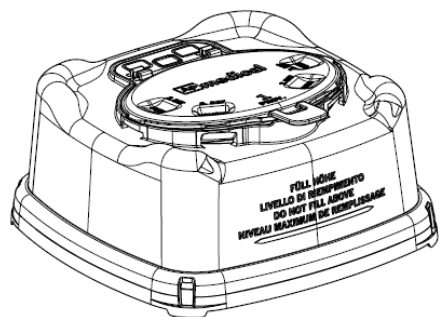

Naaldencontainer CS Plus met terugslagklep

CS Plus met terugslagklep

CS Plus met terugslagklep

CS Plus met terugslagklep 1,6 Lt.

Capacities (lt.)::

- Nominal: 1,60
- Real: 1,61
- Useful: 1,37

Logistic data (lid assembled):

- Pcs. x carton: 51
- Pcs. x pall.: 918

CS Plus met terugslagklep 1,6 Lt. komt overeen met de CS Plus 2,0 Lt.

CS Plus met terugslagklep

CS Plus met terugslagklep 2,0 Lt.

Capacities (lt.):

- Nominal:	2,00
- Real:	2,06
- Useful:	1,75