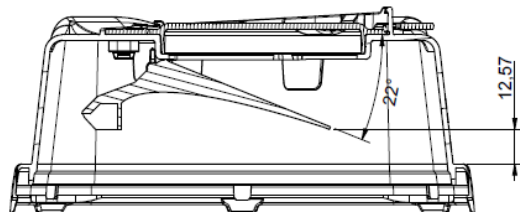

Naaldencontainer CS Plus met terugslagklep

CS Plus met terugslagklep

CS Plus met terugslagklep

CS Plus met terugslagklep 1,6 Lt.

Capacities (lt.)::

- Nominal: 1,60
- Real: 1,61
- Useful: 1,37

Logistic data (lid assembled):

- Pcs. x carton: 51
- Pcs. x pall.: 918

CS Plus met terugslagklep 1,6 Lt. komt overeen met de CS Plus 2,0 Lt.

CS Plus met terugslagklep

CS Plus met terugslagklep 2,0 Lt.

Capacities (lt.):

- Nominal:	2,00
- Real:	2,06
- Useful:	1,75