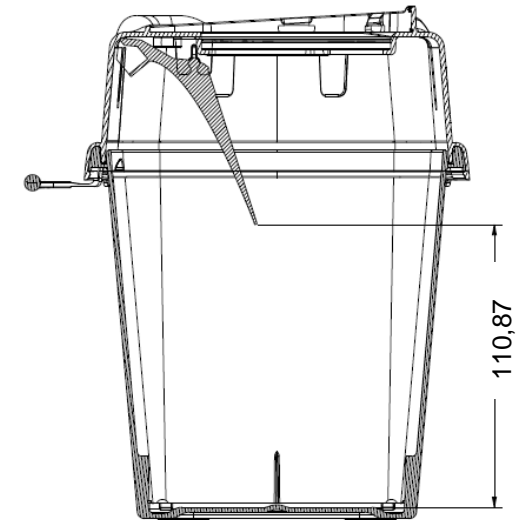

Naaldencontainer CS Plus met terugslagklep

CS Plus met terugslagklep

CS Plus met terugslagklep

CS Plus met terugslagklep 1,6 Lt.

Capacities (lt.)::

- Nominal: 1,60
- Real: 1,61
- Useful: 1,37

Logistic data (lid assembled):

- Pcs. x carton: 51
- Pcs. x pall.: 918

CS Plus met terugslagklep 1,6 Lt. komt overeen met de CS Plus 2,0 Lt.

CS Plus met terugslagklep

CS Plus met terugslagklep 2,0 Lt.

Capacities (lt.):

- Nominal:	2,00
- Real:	2,06
- Useful:	1,75

Logistic data (lid assembled):

- Pcs. x carton:	48
- Pcs. x pall.:	864

CS Plus met terugslagklep 2,0 Lt. komt overeen met de CS Plus 3,0 Lt.

CS Plus met terugslagklep

CS Plus met terugslagklep 3,0 Lt.

Capacities (lt.):

- Nominal:	3,00
- Real:	2,89
- Useful:	2,46

Logistic data (lid assembled):

- Pcs. x carton:	44
- Pcs. x pall.:	792

CS Plus met terugslagklep 3,0 Lt. komt overeen met de CS Plus 4,0 Lt

CS Plus met terugslagklep