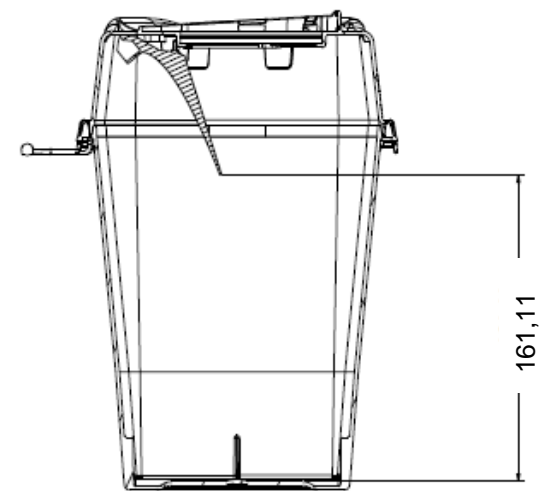

Logistic data (lid assembled):

- Pcs. x carton:	48
- Pcs. x pall.:	864

CS Plus met terugslagklep 2,0 Lt. komt overeen met de CS Plus 3,0 Lt.

CS Plus met terugslagklep

CS Plus met terugslagklep 3,0 Lt.

Capacities (lt.):

- Nominal:	3,00
- Real:	2,89
- Useful:	2,46

Logistic data (lid assembled):

- Pcs. x carton:	44
- Pcs. x pall.:	792

CS Plus met terugslagklep 3,0 Lt. komt overeen met de CS Plus 4,0 Lt

CS Plus met terugslagklep