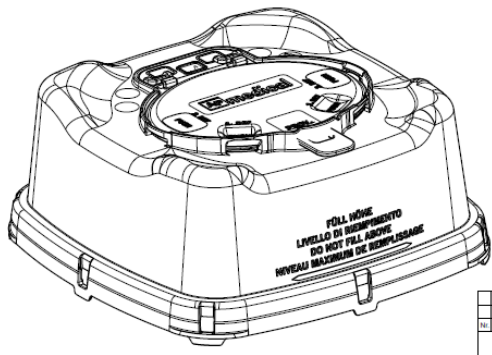

Naaldencontainer CS Plus met terugslagklep

CS Plus met terugslagklep

CS Plus met terugslagklep

CS Plus met terugslagklep 1,6 Lt.

Capacities (lt.)::

- Nominal: 1,60
- Real: 1,61
- Useful: 1,37

Logistic data (lid assembled):

- Pcs. x carton: 51
- Pcs. x pall.: 918

CS Plus met terugslagklep 1,6 Lt. komt overeen met de CS Plus 2,0 Lt.

CS Plus met terugslagklep

CS Plus met terugslagklep 2,0 Lt.

Capacities (lt.):

- Nominal:	2,00
- Real:	2,06
- Useful:	1,75