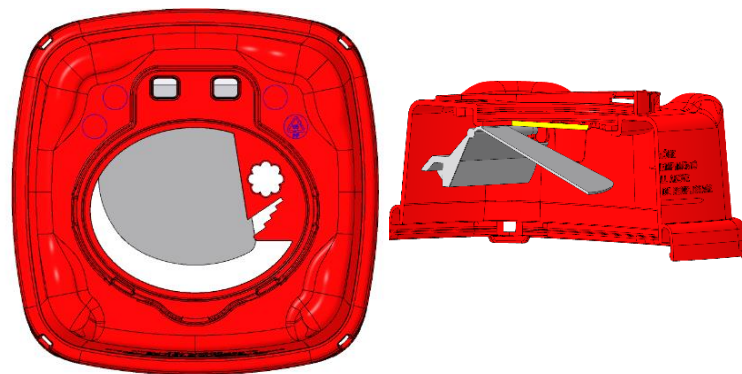

Naaldencontainer CS Plus met terugslagklep

CS Plus met terugslagklep

CS Plus met terugslagklep

CS Plus met terugslagklep 1,6 Lt.

Capacities (lt.)::

- Nominal: 1,60
- Real: 1,61
- Useful: 1,37

Logistic data (lid assembled):