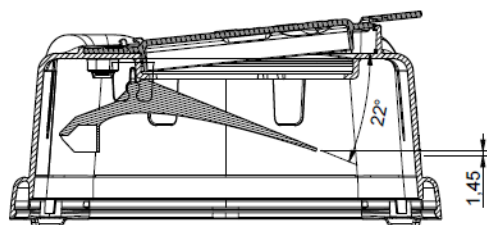

Naaldencontainer CS Plus met terugslagklep

CS Plus met terugslagklep

CS Plus met terugslagklep

CS Plus met terugslagklep 1,6 Lt.

Capacities (lt.)::

- Nominal: 1,60
- Real: 1,61
- Useful: 1,37

Logistic data (lid assembled):

- Pcs. x carton: 51
- Pcs. x pall.: 918

CS Plus met terugslagklep 1,6 Lt. komt overeen met de CS Plus 2,0 Lt.

CS Plus met terugslagklep

CS Plus met terugslagklep 2,0 Lt.

Capacities (lt.):

- Nominal:	2,00
- Real:	2,06
- Useful:	1,75