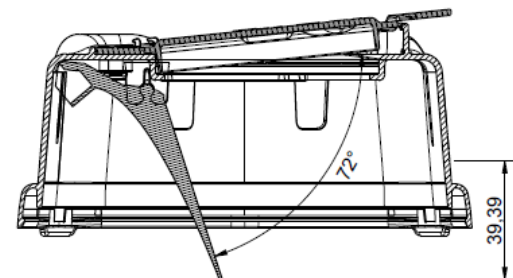

Naaldencontainer CS Plus met terugslagklep

CS Plus met terugslagklep

CS Plus met terugslagklep

CS Plus met terugslagklep 1,6 Lt.

Capacities (lt.)::

- Nominal: 1,60
- Real: 1,61
- Useful: 1,37

Logistic data (lid assembled):

- Pcs. x carton: 51
- Pcs. x pall.: 918

CS Plus met terugslagklep 1,6 Lt. komt overeen met de CS Plus 2,0 Lt.

CS Plus met terugslagklep

CS Plus met terugslagklep 2,0 Lt.

Capacities (lt.):

- Nominal:	2,00
- Real:	2,06
- Useful:	1,75