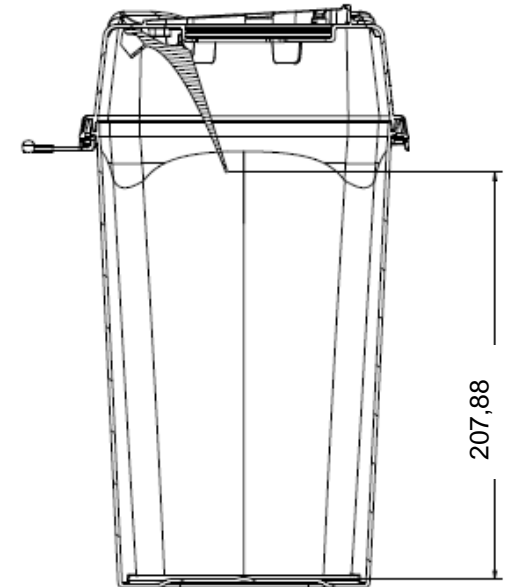

- Nominal:	3,00
- Real:	2,89
- Useful:	2,46

Logistic data (lid assembled):

- Pcs. x carton:	44
- Pcs. x pall.:	792

CS Plus met terugslagklep 3,0 Lt. komt overeen met de CS Plus 4,0 Lt

CS Plus met terugslagklep

CS Plus met terugslagklep 4,0 Lt.

Capacities (lt.):

- Nominal: 4,00
- Real: 3,94
- Useful: 3,35

Logistic data (lid assembled):

- Pcs. x carton: 32
- Pcs. x pall.: 576

CS Plus met terugslagklep 4,0 Lt. komt overeen met de CS Plus 5,0 Lt

CS Plus met terugslagklep

CS Plus met terugslagklep 5,0 Lt.

Capacities (lt.):

- Nominal: 5,00
- Real: 5,25
- Useful: 4,46

Logistic data (lid assembled):

- Pcs. x carton: 30
- Pcs. x pall.: 450

CS Plus met terugslagklep 5,0 Lt. komt overeen met de CS Plus 6,0 Lt