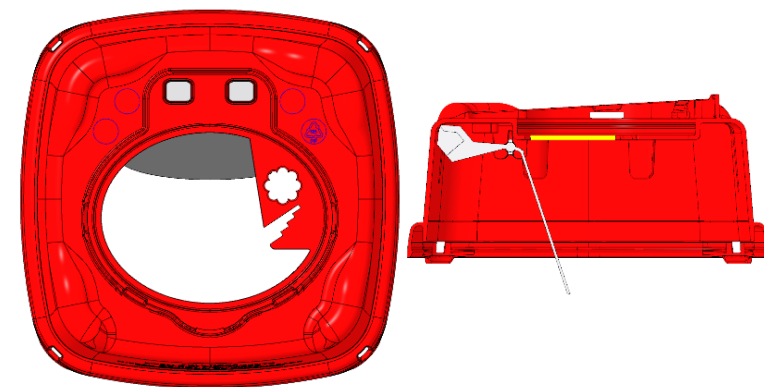

Naaldencontainer CS Plus met terugslagklep

CS Plus met terugslagklep

CS Plus met terugslagklep

CS Plus met terugslagklep 1,6 Lt.

Capacities (lt.)::

- Nominal: 1,60
- Real: 1,61
- Useful: 1,37

Logistic data (lid assembled):

- Pcs. x carton: 51
- Pcs. x pall.: 918

CS Plus met terugslagklep 1,6 Lt. komt overeen met de CS Plus 2,0 Lt.

CS Plus met terugslagklep

CS Plus met terugslagklep 2,0 Lt.

Capacities (lt.):

- Nominal:	2,00
- Real:	2,06
- Useful:	1,75