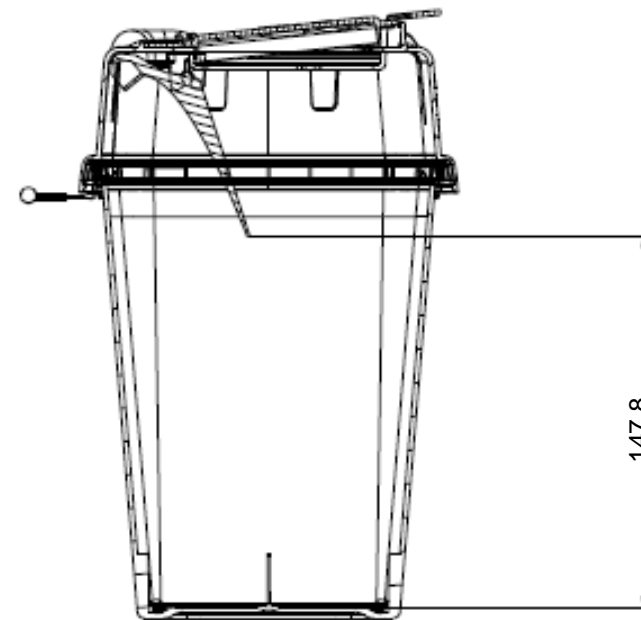

Naaldencontainer CS Plus met terugslagklep

CS Plus met terugslagklep

CS Plus met terugslagklep

CS Plus met terugslagklep 1,6 Lt.

Capacities (lt.)::

- Nominal: 1,60
- Real: 1,61
- Useful: 1,37

Logistic data (lid assembled):

- Pcs. x carton: 51
- Pcs. x pall.: 918

CS Plus met terugslagklep 1,6 Lt. komt overeen met de CS Plus 2,0 Lt.

CS Plus met terugslagklep

CS Plus met terugslagklep 2,0 Lt.

Capacities (lt.):

- Nominal:	2,00
- Real:	2,06
- Useful:	1,75

Logistic data (lid assembled):

- Pcs. x carton:	48
- Pcs. x pall.:	864

CS Plus met terugslagklep 2,0 Lt. komt overeen met de CS Plus 3,0 Lt.

CS Plus met terugslagklep

CS Plus met terugslagklep 3,0 Lt.

Capacities (lt.):

- Nominal:	3,00
- Real:	2,89
- Useful:	2,46

Logistic data (lid assembled):

- Pcs. x carton:	44
- Pcs. x pall.:	792

CS Plus met terugslagklep 3,0 Lt. komt overeen met de CS Plus 4,0 Lt

CS Plus met terugslagklep