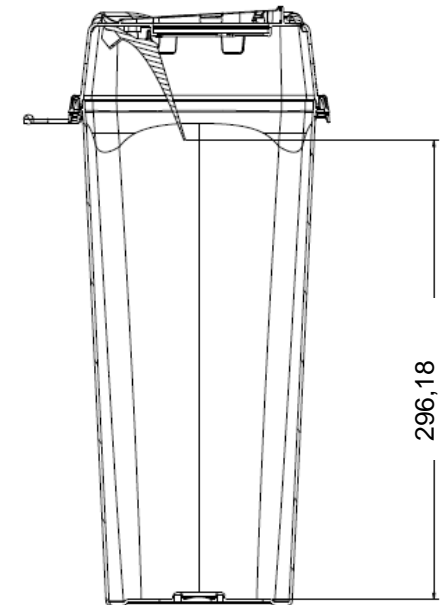

CS Plus met terugslagklep

CS Plus met terugslagklep 5,0 Lt.

Capacities (lt.):

- Nominal: 5,00
- Real: 5,25
- Useful: 4,46

Logistic data (lid assembled):

- Pcs. x carton: 30
- Pcs. x pall.: 450

CS Plus met terugslagklep 5,0 Lt. komt overeen met de CS Plus 6,0 Lt